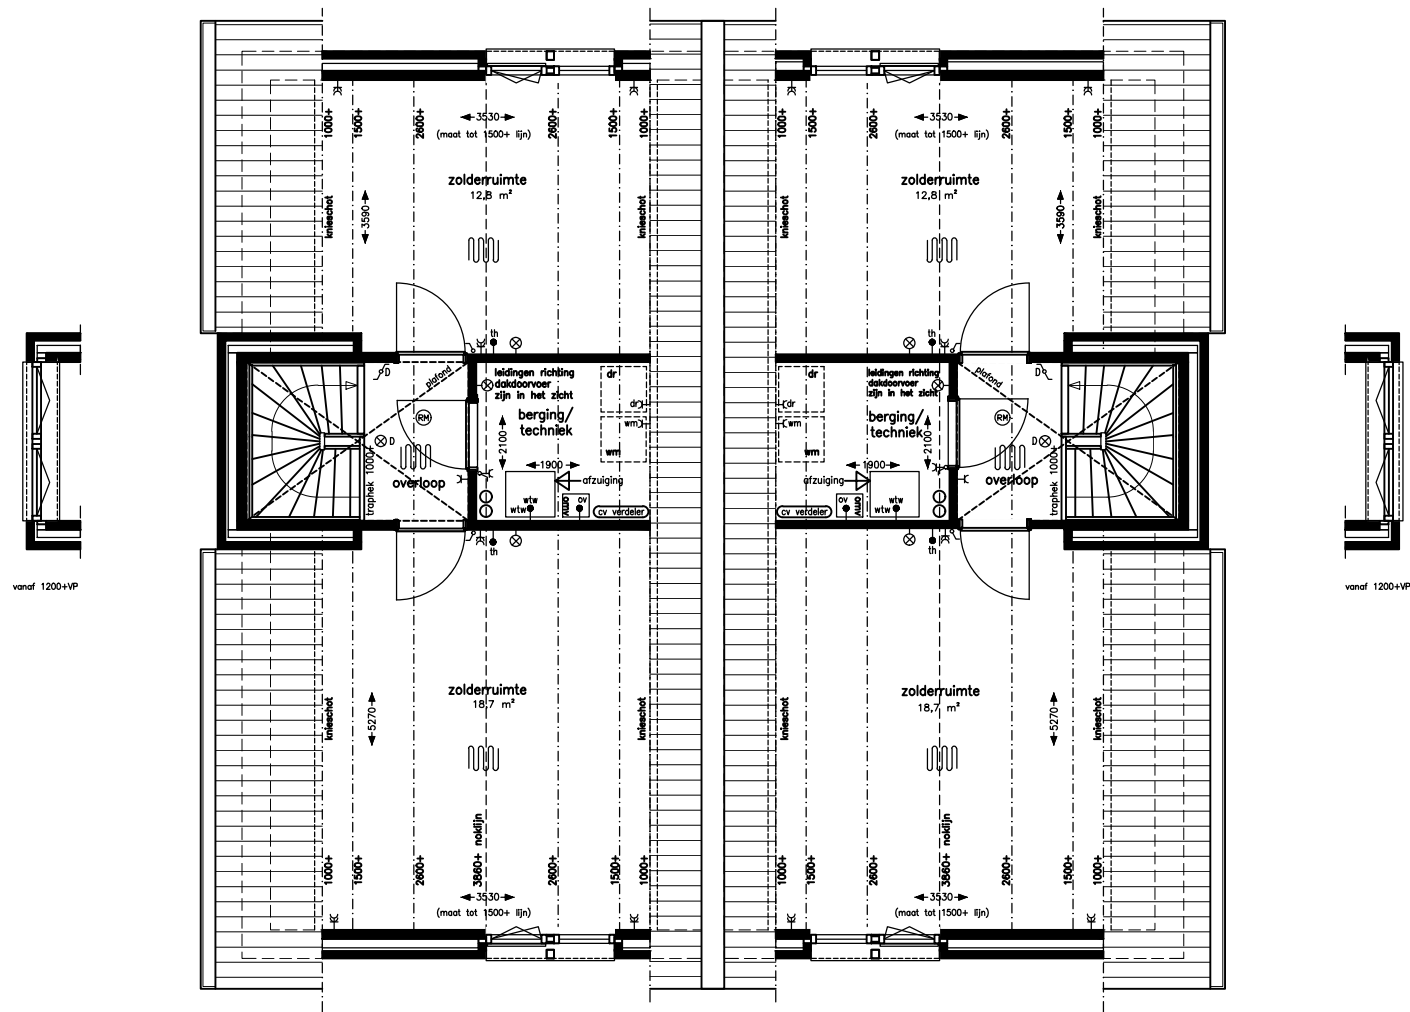

1e verdieping
type A-P02
schaal 1:50

1e verdieping
type A-P01
schaal 1:50