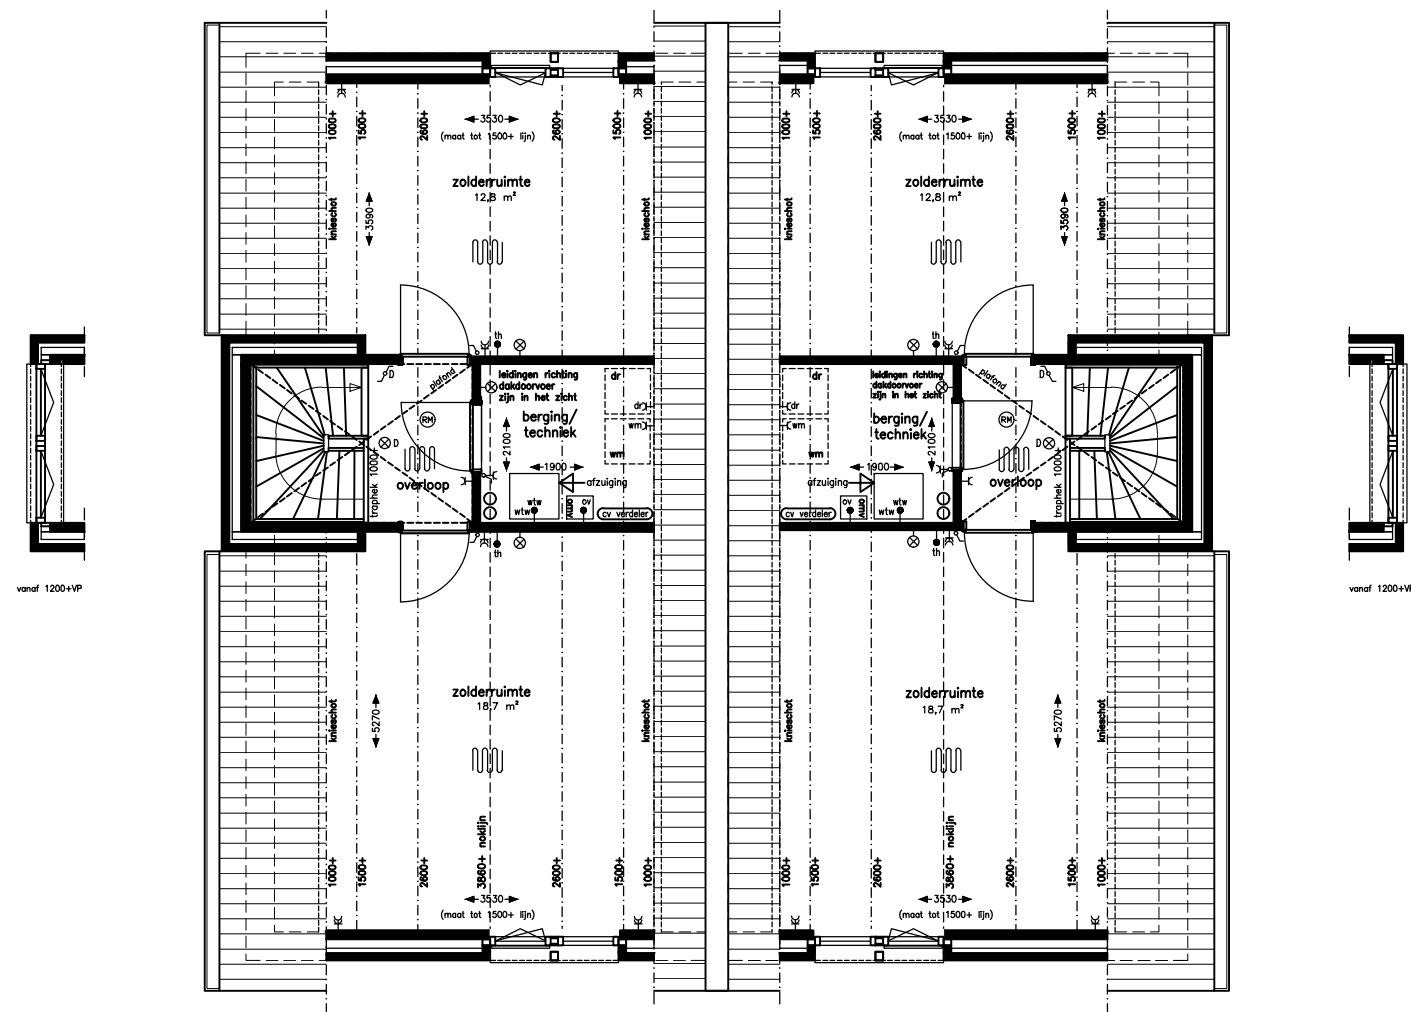

1e verdieping
type A-P02
schaal 1:50

1e verdieping
type A-P01
schaal 1:50