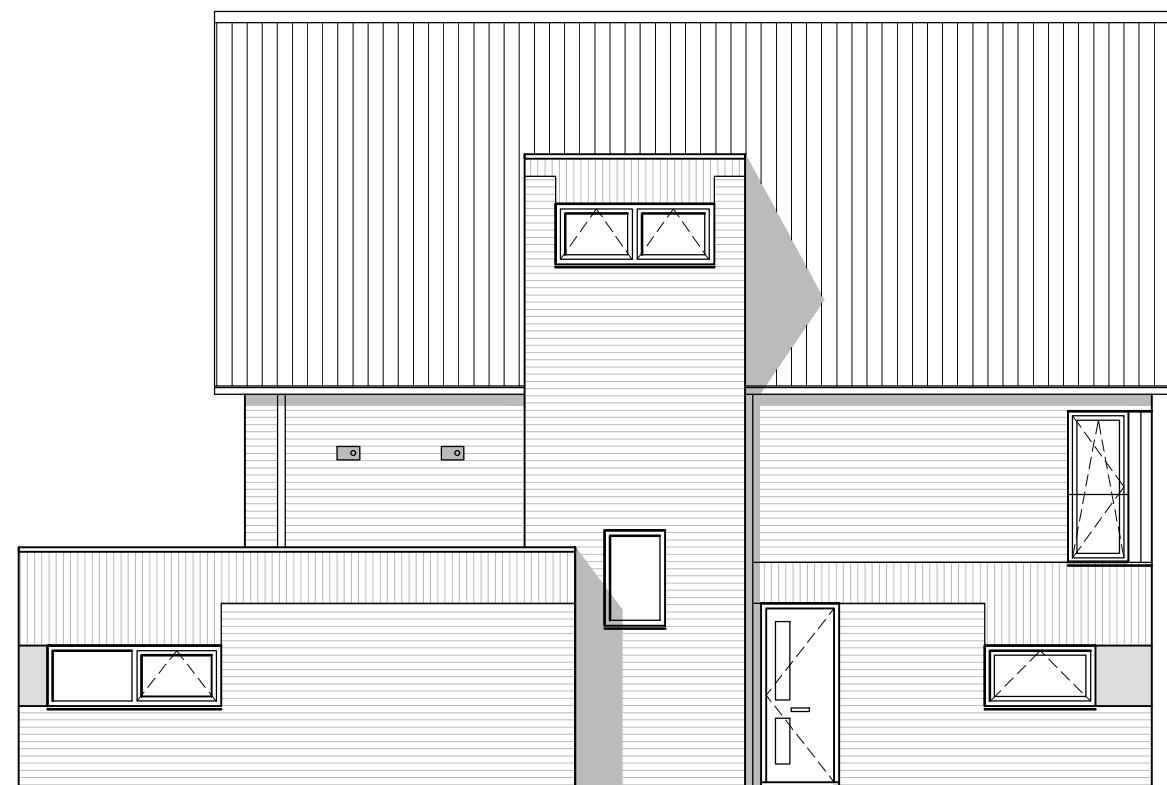

achtergevel
type A-P01
schaal 1:50

achtergevel
type A-P02
schaal 1:50