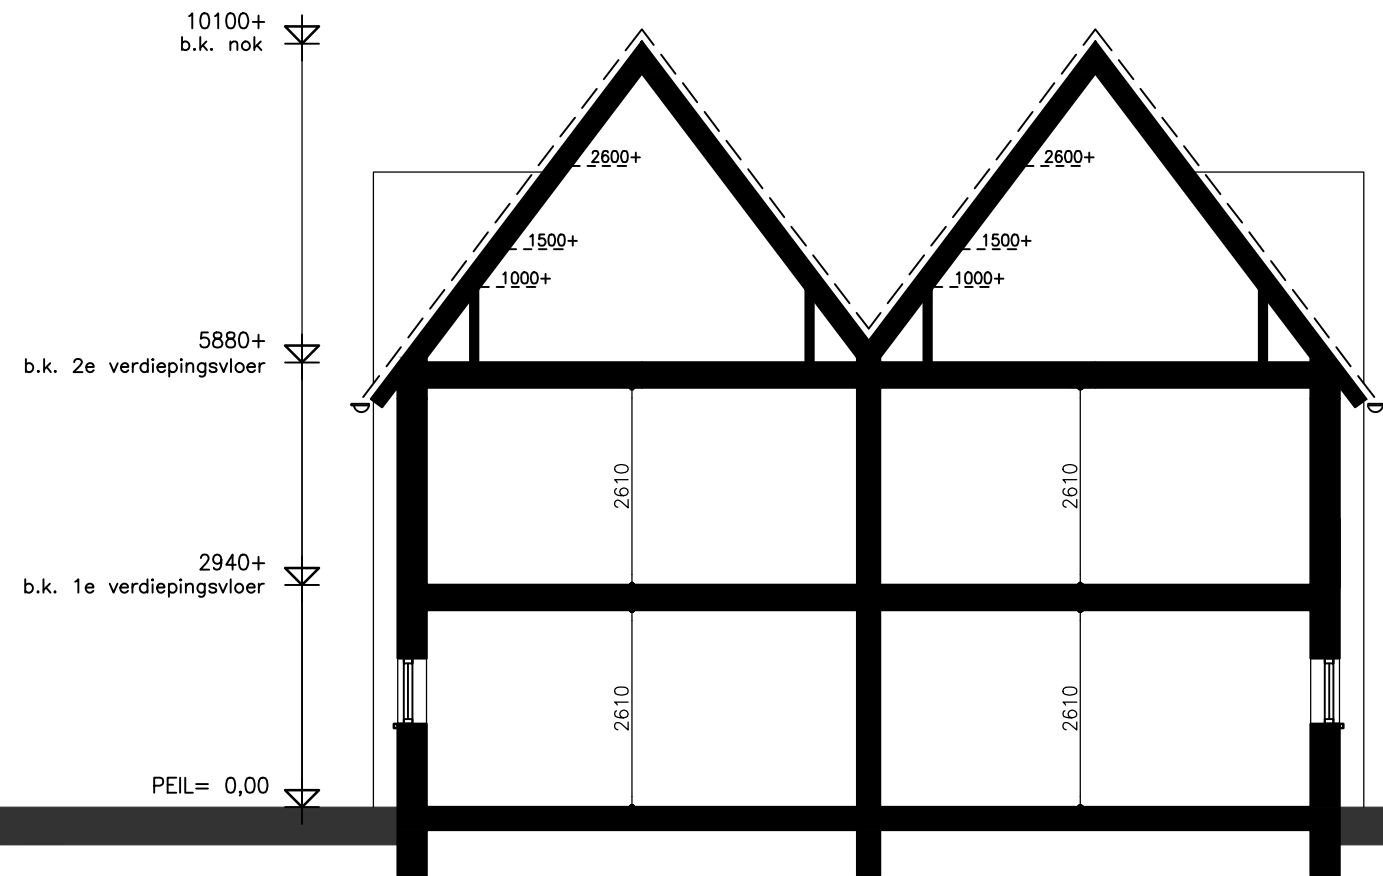

rechter zijgevel
type A-P01
schaal 1:50

doorsnede
type A-P01
schaal 1:50

doorsnede
type A-P02
schaal 1:50